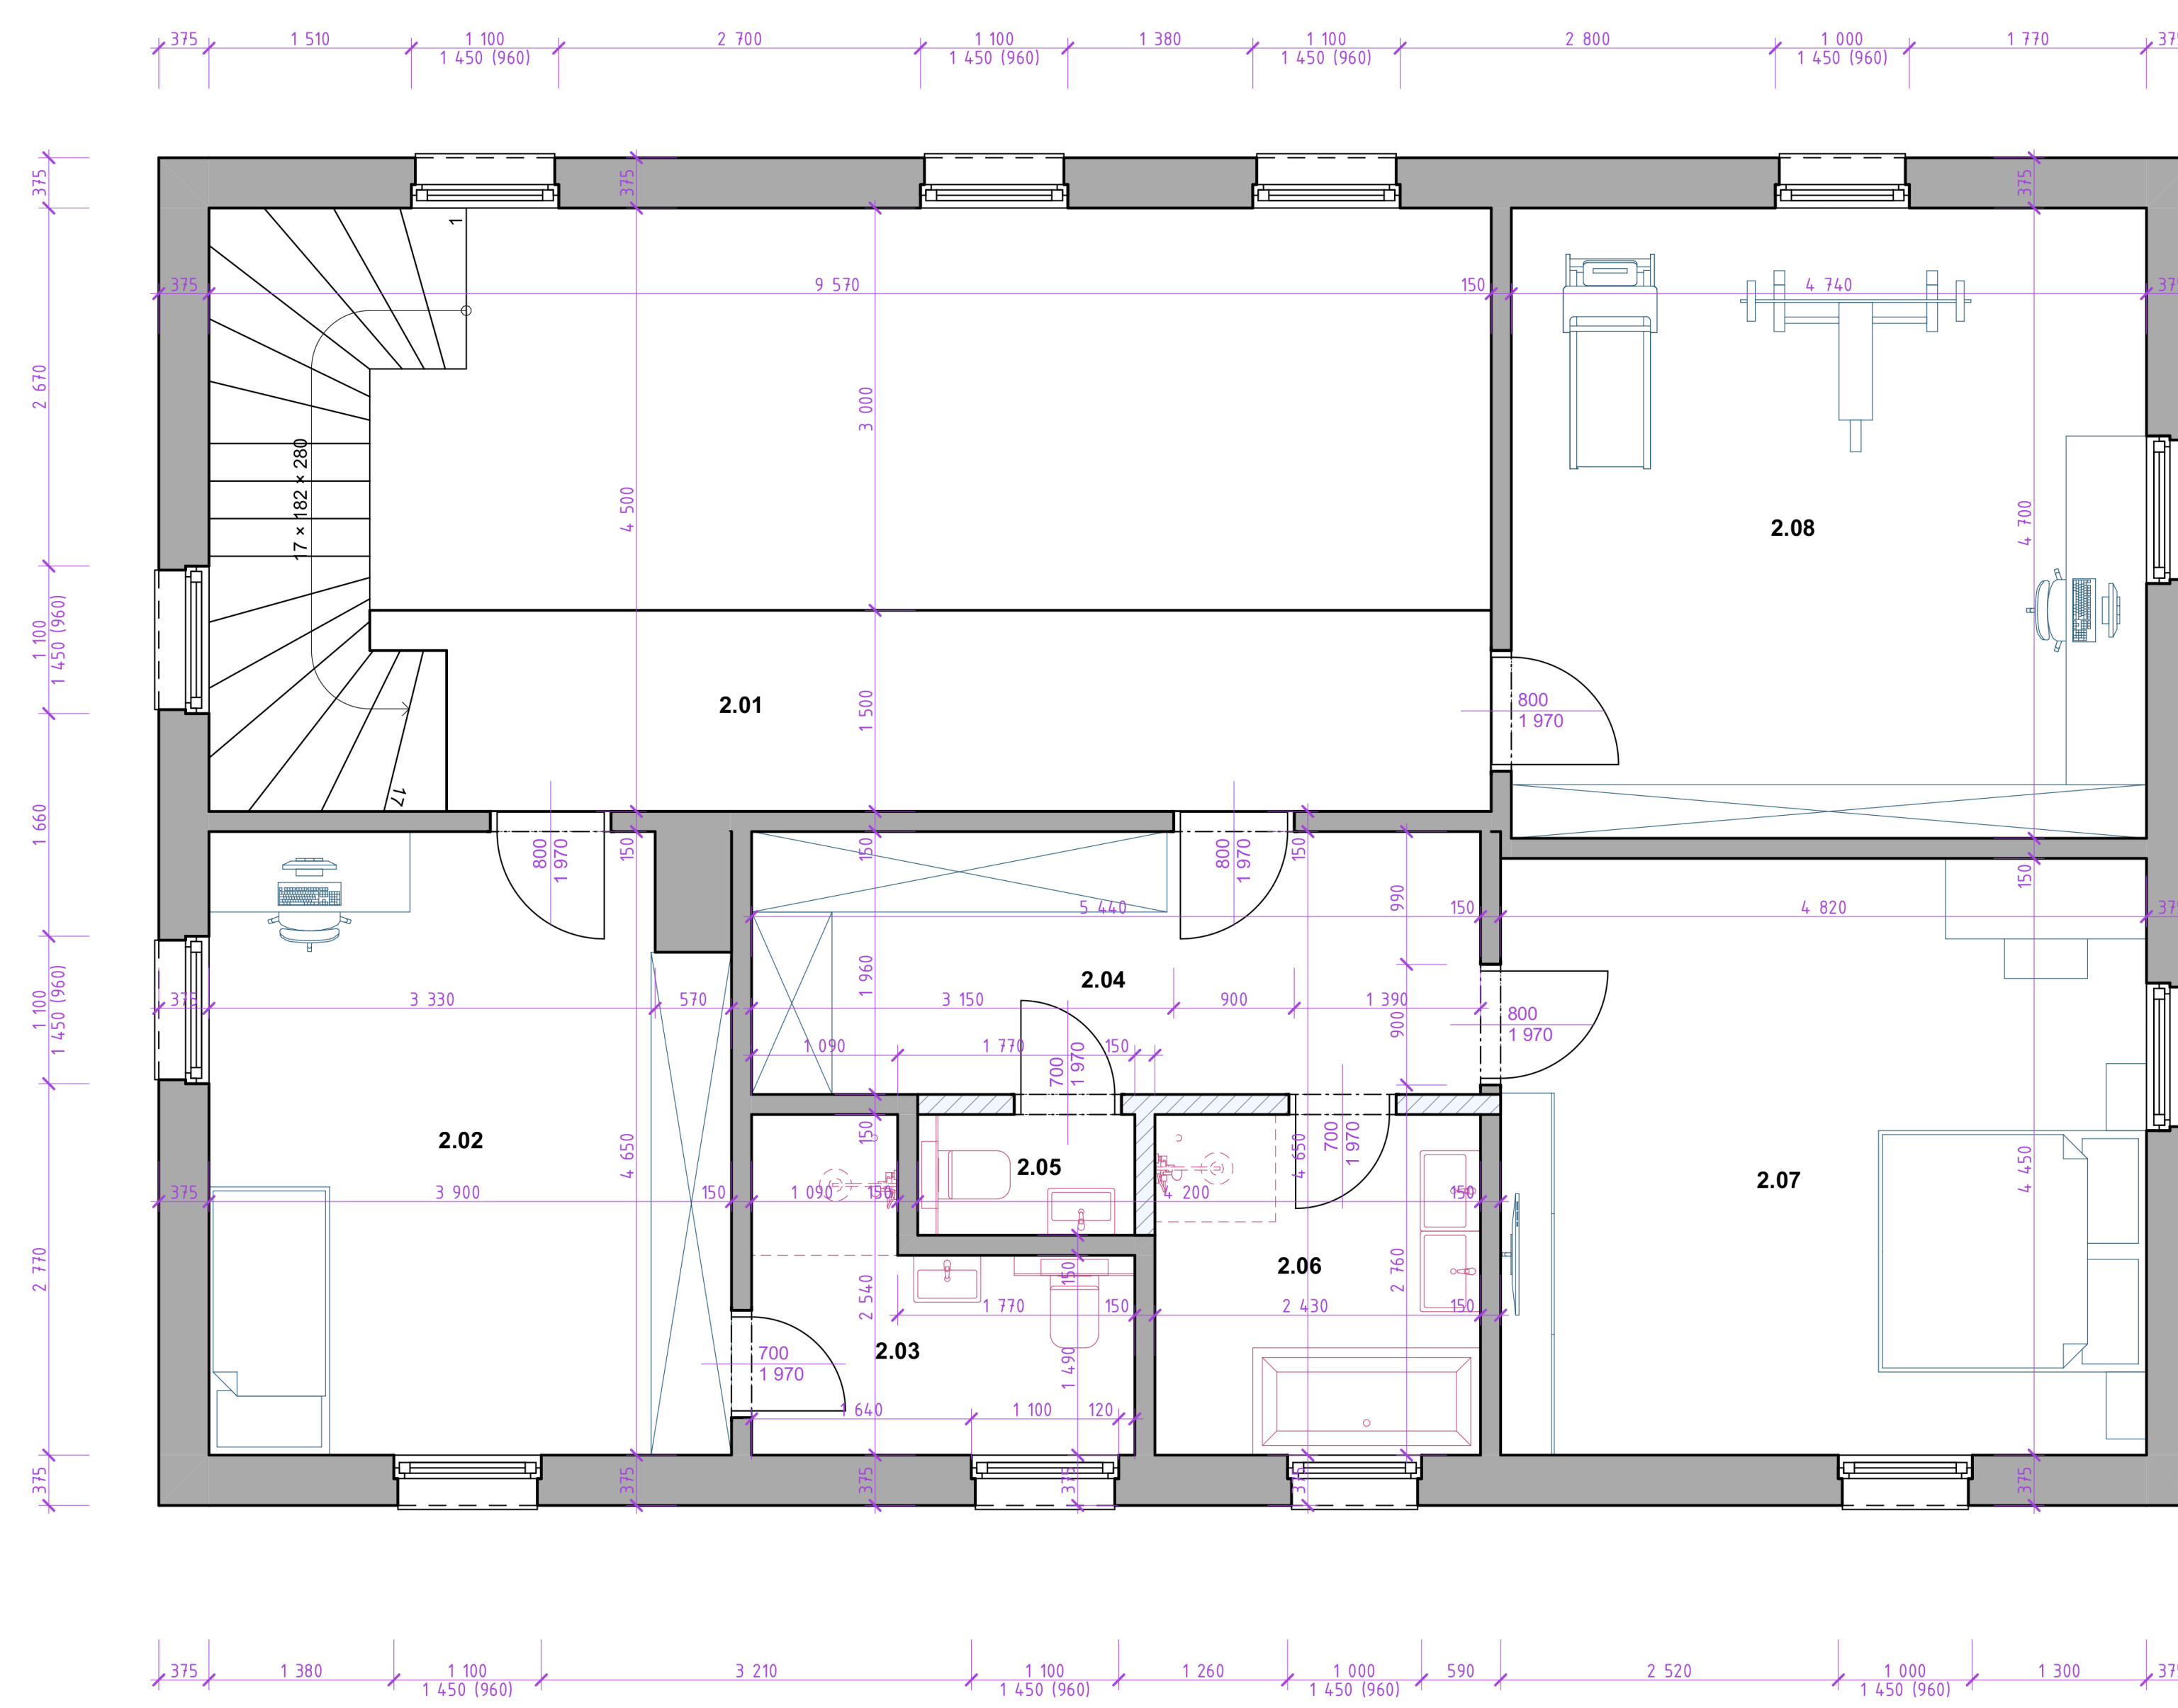

**LEGENDA MIESTNOSTÍ**

Č.M.	Názov miestnosti	Plocha (m2)
1.01	ZÁDVERIE	5,58
1.02	WC	1,87
1.03	OBÝVACIA IZBA	39,99
1.04	JEDÁLEŇ	14,18
1.05	KUCHYŇA	19,32
1.06	TECHNICKÁ MIESTNOSŤ	11,56
1.07	ŠPAJZA	3,61
1.08	SPÁLŇA	15,22
1.09	KÚPEĽNÁ SPÁLŇA	2,89
1.10	SCHODISKO	3,73
		<b>117,95 m<sup>2</sup></b>

**LEGENDA MIESTNOSTÍ**

Č.M.	Názov miestnosti	Plocha (m2)
2.01	CHODBA SO SCHODISKOM	18,82
2.02	IZBA	17,62
2.03	KÚPEĽNÁ PRI IZBE	5,41
2.04	ŠATNÍK SPÁLŇA	10,66
2.05	WC SPÁLŇA	1,46
2.06	KÚPEĽNÁ SPÁLŇA	6,17
2.07	SPÁLŇA	21,45
2.08	PRACOVŇA + FITNESS	22,28
		<b>103,87 m<sup>2</sup></b>