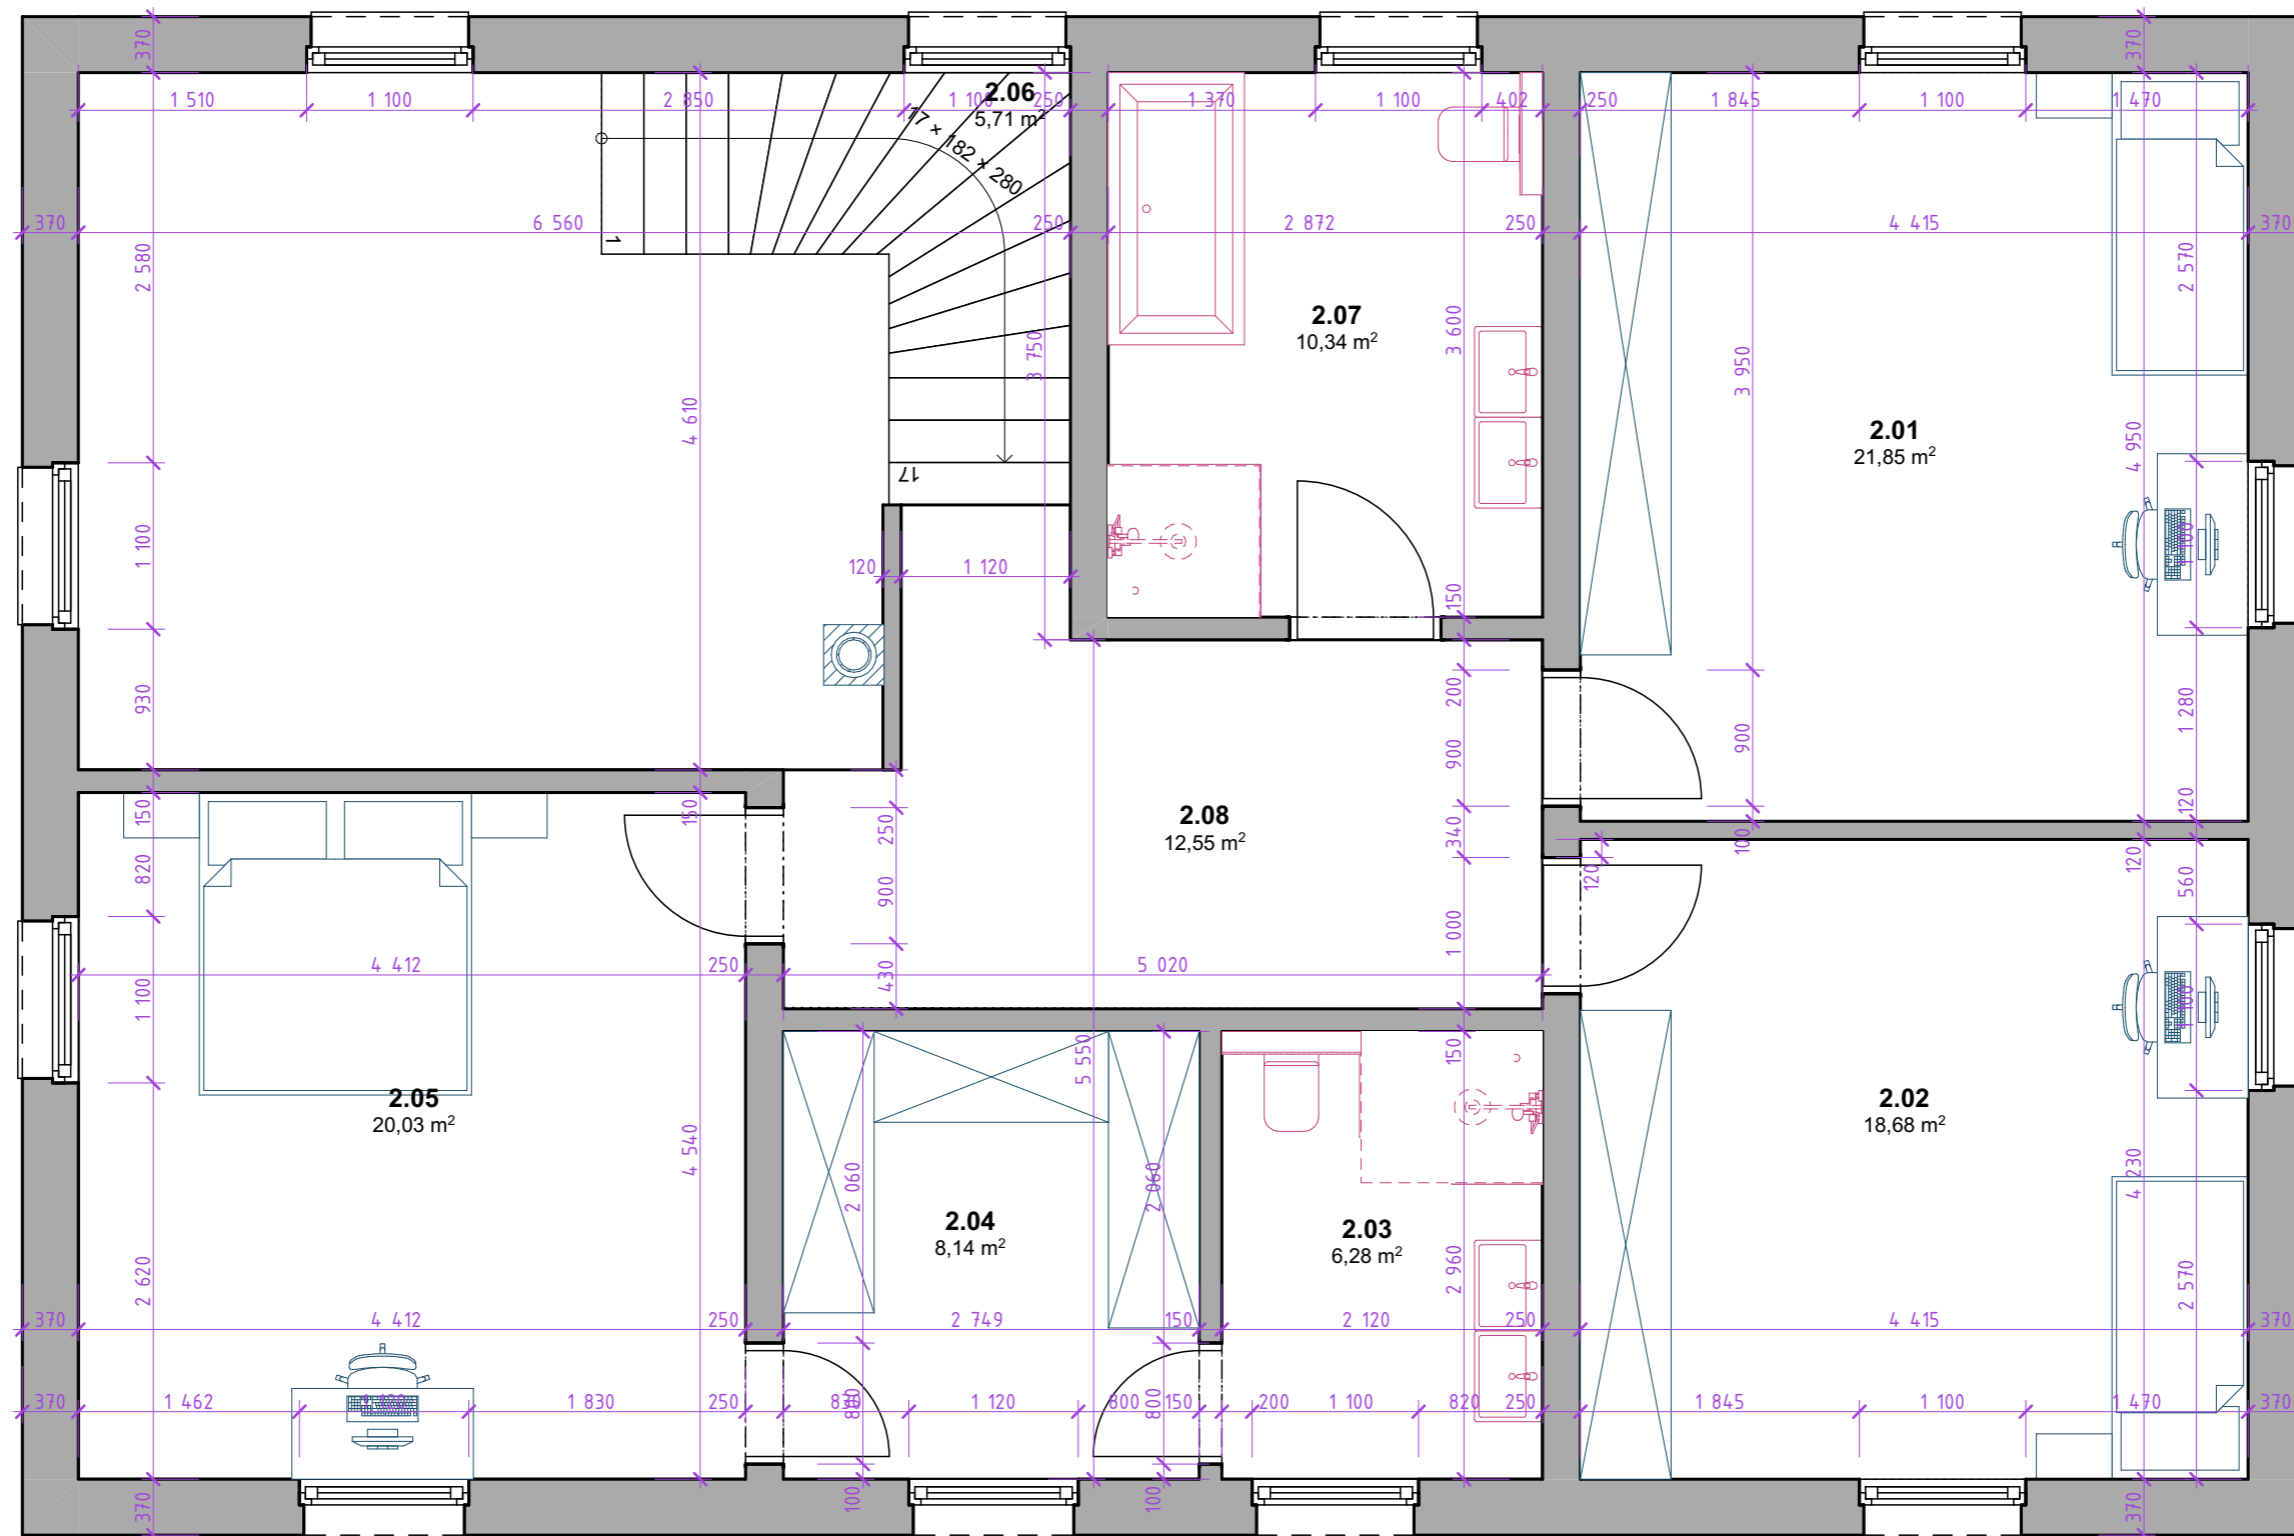

Č.M.	Názov miestnosti	Plocha (m ²)
1.01	ZÁDVERIE	6,32
1.02	CHODBA	11,19
1.03	ŠPAJZA	3,20
1.04	KUCHÝŇA S JEDÁLŇOU	23,28
1.05	OBÝVACIA IZBA	18,65
1.06	SCHODY	6,67
1.07	TECHNICKÁ MIESTNOSŤ S...	10,91
1.08	WC	3,33
1.09	IZBA	21,85
1.10	IZBA	18,54
		123,96 m²

Č.	Název místnosti	Plocha (m ²)
2.01	IZBA	21,85
2.02	IZBA	18,68
2.03	IZBA	6,28
2.04	ŠATNÍK	8,14
2.05	IZBA	20,03
2.06	SCHODISKO	5,71
2.07	KÚPELŇA	10,34
2.08	CHODBA	12,55
		103,57 m²